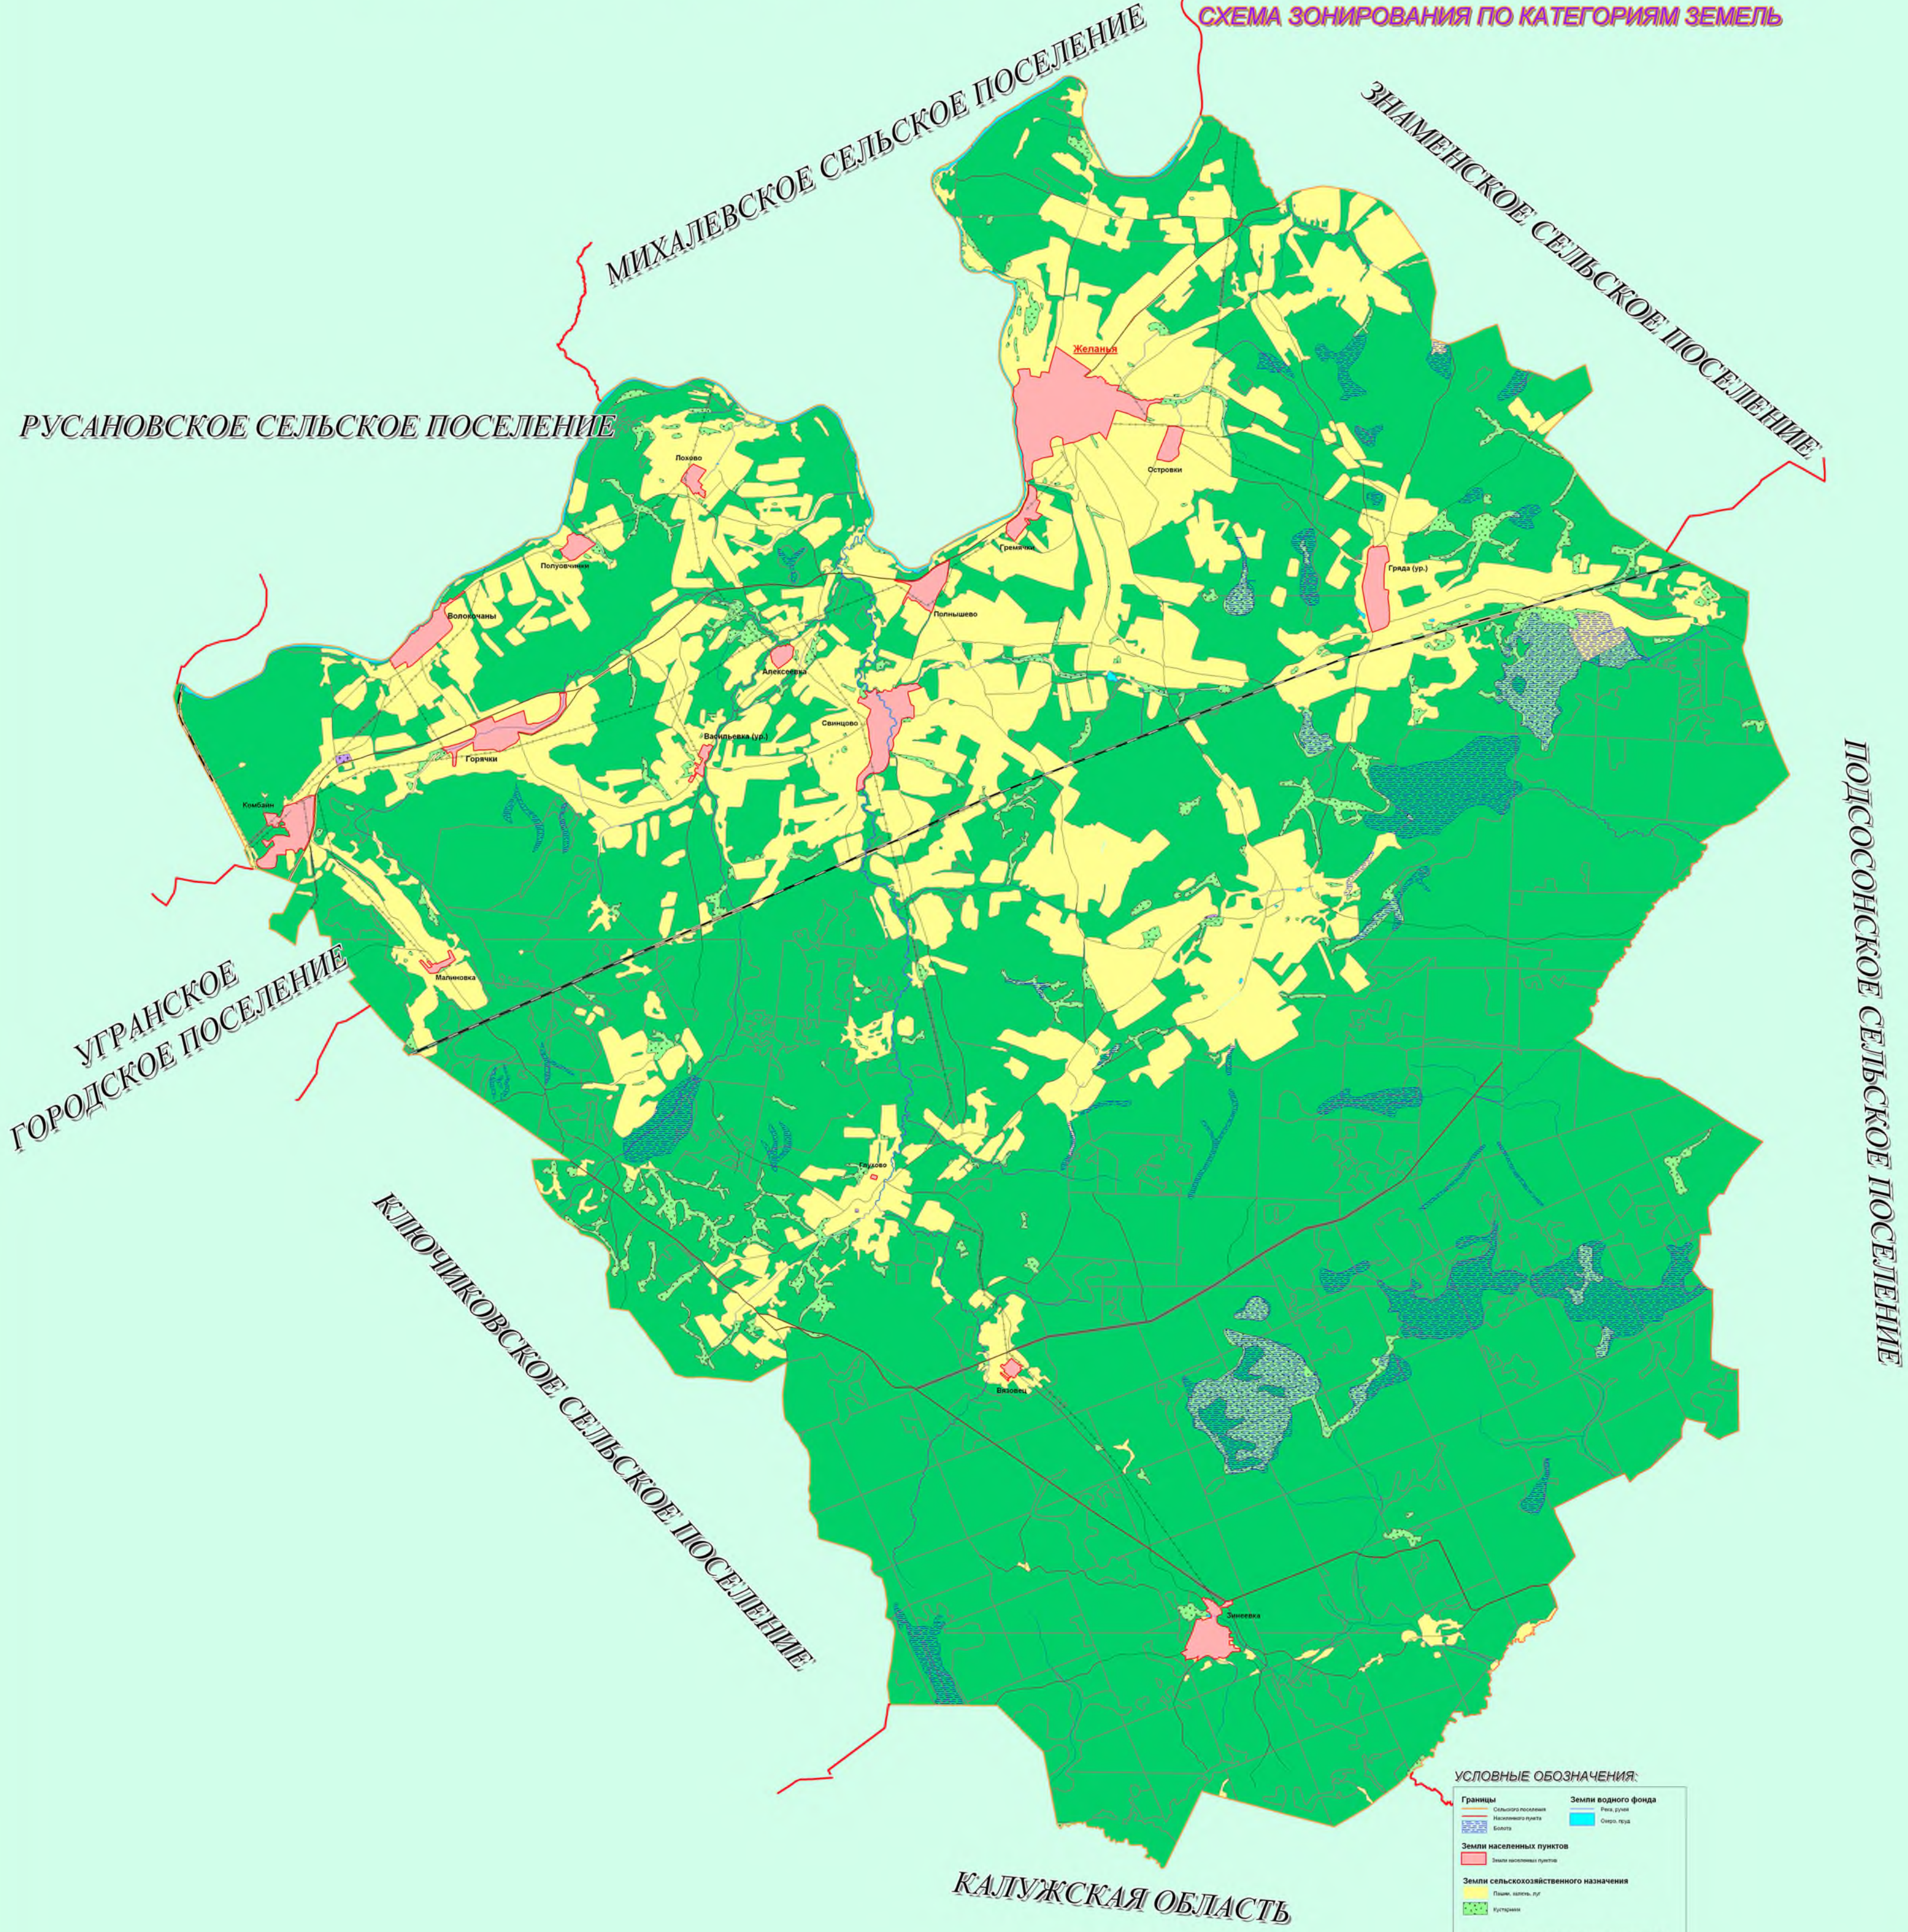

ГЕНЕРАЛЬНЫЙ ПЛАН ЖЕЛАНЬИНСКОГО СЕЛЬСКОГО ПОСЕЛЕНИЯ УГРАНСКОГО РАЙОНА СМОЛЕНСКОЙ ОБЛАСТИ

СХЕМА ЗОНИРОВАНИЯ ПО КАТЕГОРИЯМ ЗЕМЕЛЬ

РУШАНОВСКОЕ СЕЛЬСКОЕ ПОСЕЛЕНИЕ

МУХОМОРОВСКОЕ СЕЛЬСКОЕ ПОСЕЛЕНИЕ

ЗНАМЕНСКОЕ СЕЛЬСКОЕ ПОСЕЛЕНИЕ

УГРАНСКОЕ ГОРОДСКОЕ ПОСЕЛЕНИЕ

КЛЮЧИКОВСКОЕ СЕЛЬСКОЕ ПОСЕЛЕНИЕ

ПОДОСОСНОВСКОЕ СЕЛЬСКОЕ ПОСЕЛЕНИЕ

КАЛУЖСКАЯ ОБЛАСТЬ

УСЛОВНЫЕ ОБОЗНАЧЕНИЯ:

	Границы		Земли водного фонда
	Сельскохозяйственные угодья		Рельеф дунет
	Населенные пункты		Селье леса
	Болота		
	Земли населенных пунктов		
	Земли населенных пунктов		
	Земли сельскохозяйственного назначения		
	Пашни, сады, луг		
	Культурные		
	Земли промышленности, транспорта, энергетики и др.		
	Промышленные		
	Дороги и территории		
	Самостоятельные дороги		
	Вне электротранспорта		
	Земли специального назначения		
	Кладбища		
	Земли лесного фонда		
	Земли лесного фонда		

МАСШТАБ 1:25000

Должность	Фамилия И.О.	Подпись	Дата	1092-13-1
Генеральный план				
Желаньинское сельское поселение Угранского муниципального района Смоленской области				
Имя, отчество	Иванова Н.М.			
Генеральный план	Хоровец Е.Г.			
Проверен	Шабалда Р.А.			
Исполнен	Урманов О.Ю.			
Схема современного использования	Старо	Лист	Лист	
Масштаб: 1:25 000	1/1	1/1	1/1	